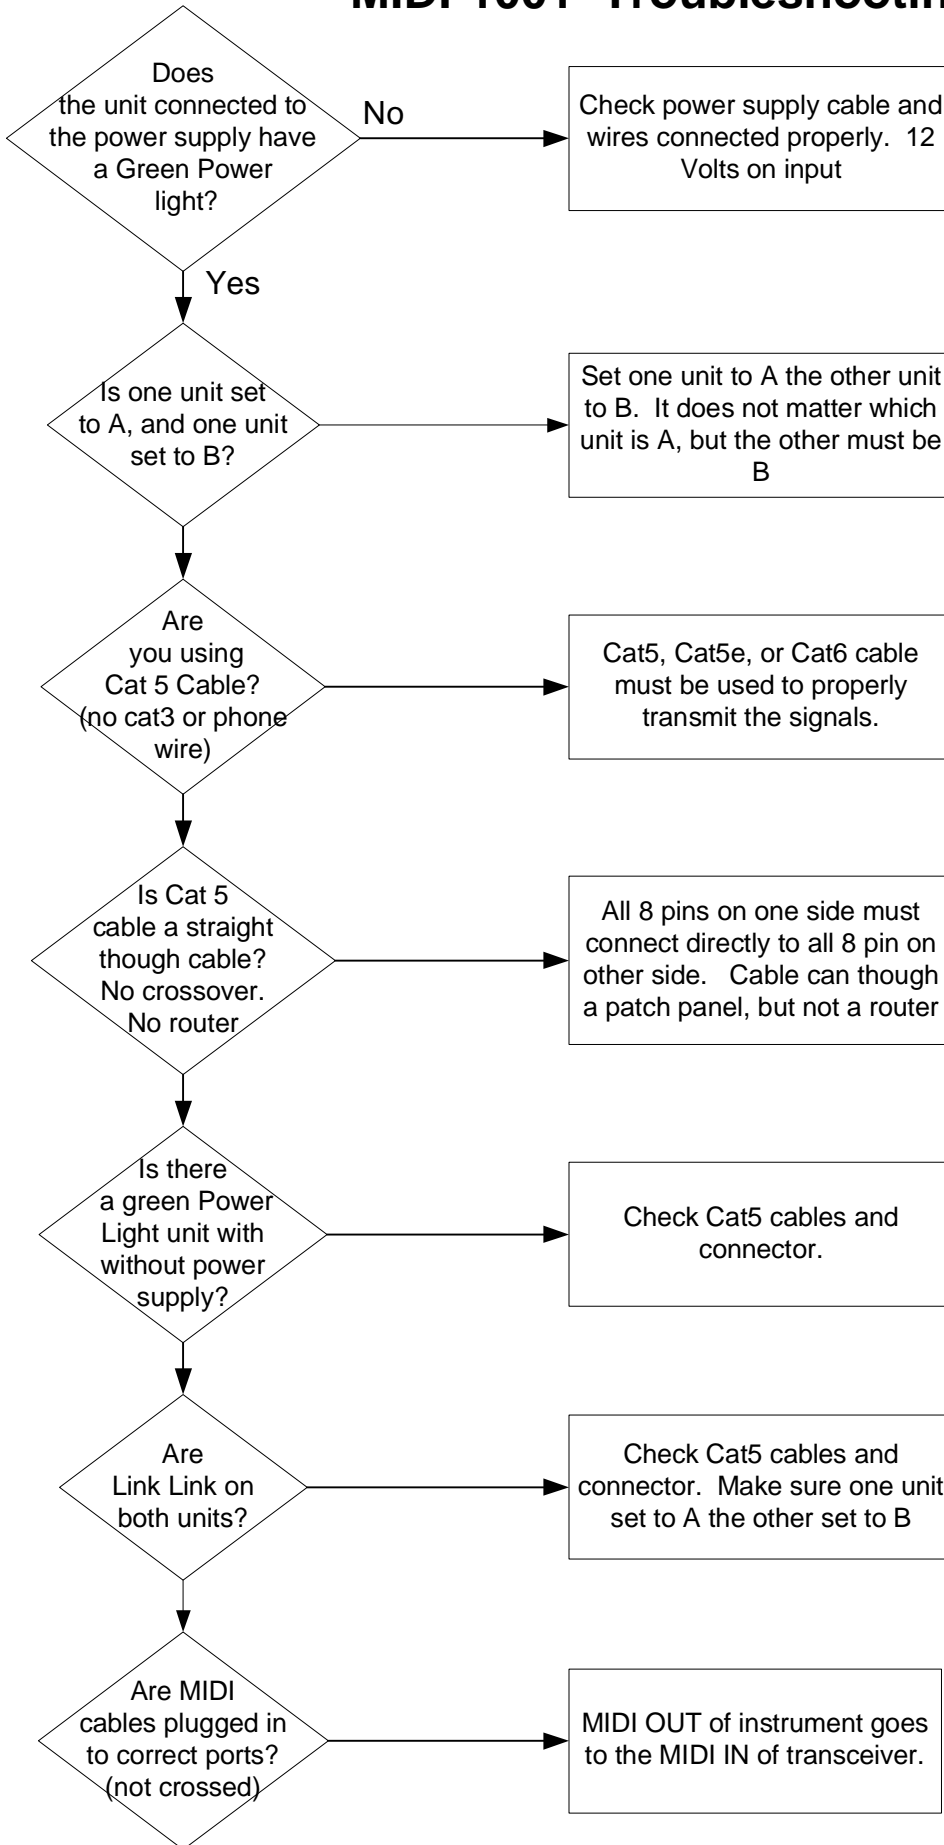

MIDI-1001 Troubleshooting

Straight Cable
 A-B Link ok, data ok
 A-A alarm, no data
 B-B link ok, no data

Crossover Cable
 A-B Link OK, RX on, no data
 A-A alarm
 B-B Link OK, Rx on, no data